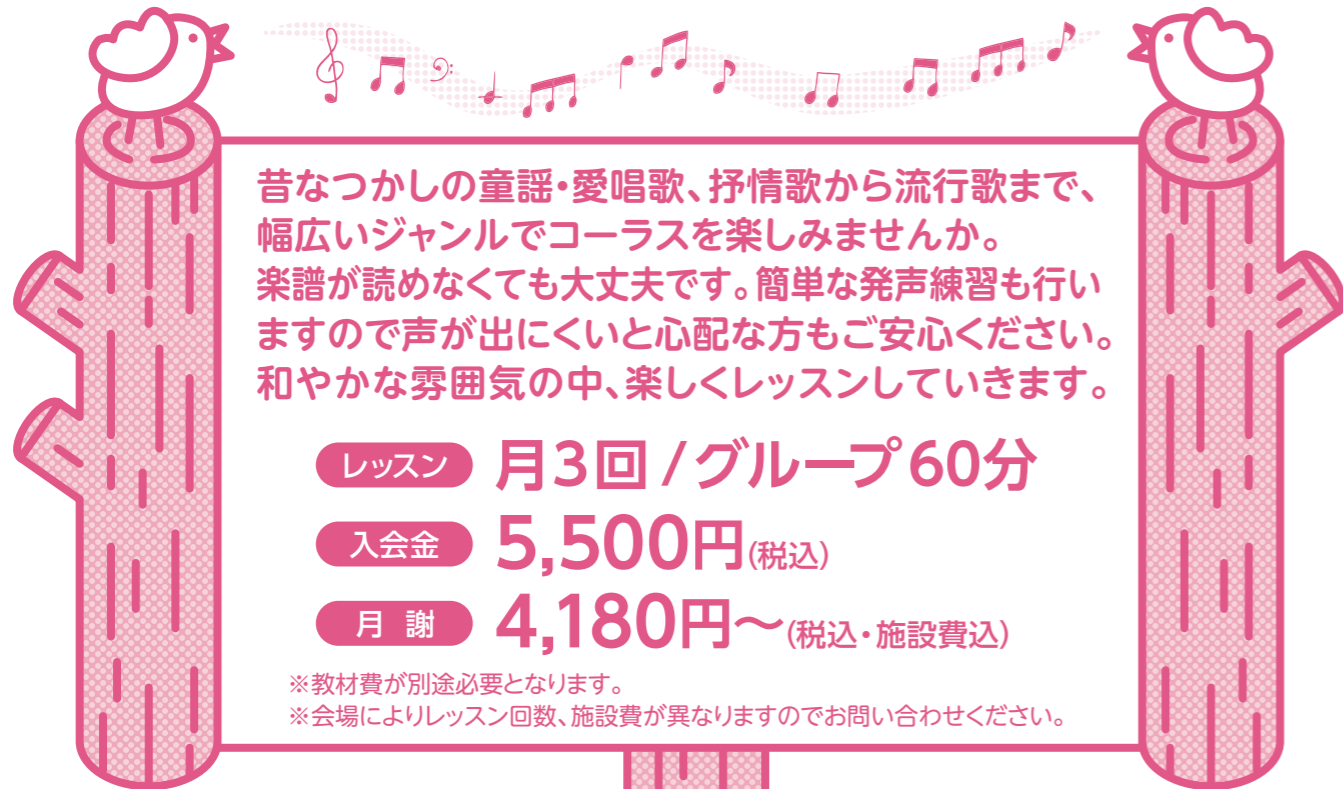

楽しく歌いましょう！ シニア世代の

歌の会

新響楽器歌の会は地域の皆様に“歌を通じて元気になっていただきたい”の
思いから1993年にスタートしました。
今では生徒様約1000名の新響楽器人気コースです。

昔なつかしの童謡・愛唱歌、抒情歌から流行歌まで、
幅広いジャンルでコーラスを楽しみませんか。
楽譜が読めなくても大丈夫です。簡単な発声練習も行い
ますので声が出にくいと心配な方もご安心ください。
和やかな雰囲気の中、楽しくレッスンしていきます。

レッスン 月3回 / グループ60分

入会金 5,500円(税込)

月謝 4,180円～(税込・施設費込)

※教材費が別途必要となります。

※会場によりレッスン回数、施設費が異なりますのでお問い合わせください。

曲目例

- ☆ 春が来た
- ☆ どこかで春が
- ☆ 早春賦
- ☆ 春の小川
- ☆ 朧月夜
- ☆ 花
- ☆ ふるさと
- ☆ 翼をください
- ☆ 花は咲く
- ☆ 幸せなら手をたたこう
- ☆ 瀬戸の花嫁
- ☆ 野に咲く花のように
- ☆ オーシャンゼリゼ
- ☆ 木綿のハンカチーフ
- ☆ 東京ブギウギ
- ☆ 学生時代
- ☆ 贈る言葉
- ☆ なごり雪
- ☆ 春なのに
- ☆ 赤いスイートピー
- ☆ もしもピアノが弾けたなら
- ☆ 愛は勝つ
- ☆ いい日旅立ち
- ☆ 三百六十五歩のマーチ
- ☆ 上を向いて歩こう
- ☆ 川の流れのように
- ☆ オリビアを聞きながら

※など上記以外にも歌っていきます。

春の入会キャンペーン

満60歳以上の方限定 シニア割

入会金 **80%OFF**

体験当日にご入会手続き完了で

通常 5,500円 → 1,100円

キャンペーン期間:2025年4月30日(水)まで

※59歳以下の方はコチラ！