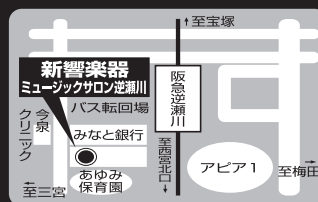

除菌や消毒

マスクでの営業

定期的に換気

講師・スタッフの検温

ヤマハ英語教室
Yamaha English School

株式会社ヤマハミュージックジャパン

入会お申し込みはこちら

2022年秋

実施会場のご案内

伊丹市

**ミュージックスクール
伊丹**

TEL072-772-6950

伊丹市中央4-1-5
阪急伊丹駅徒歩3分
野村耳鼻咽喉科2F
営業時間
月～土10:00～20:00
木曜日12:30～20:00
日祝定休

宝塚市

**ミュージックサロン
逆瀬川**

TEL0797-71-2815

宝塚市逆瀬川2-1-1
阪急逆瀬川駅西側
みなと銀行2F
営業時間
月 13:00～20:00
火～土10:00～20:00
日祝定休

西宮市

**ミュージックスクール
甲子園**

TEL0798-49-2931

西宮市甲子園七番町20-22
阪神甲子園駅より
南へ徒歩5分
営業時間
月～土10:00～20:00
日曜日10:00～18:00
祝定休

西宮市

**ミュージックサロン
夙川**

TEL0798-71-2455

西宮市相生町3-38
阪急夙川駅北改札出て
西へ徒歩1分
営業時間
月～土10:00～20:00
日曜日10:00～18:00
祝定休

尼崎市

JR尼崎センター

TEL06-6493-8730

尼崎市潮江1-29-10
JR尼崎駅北へ
徒歩7分程度
営業時間
月曜日14:00～20:00
火～土10:00～20:00
日祝定休

体験レッスン、お問い合わせ等、上記会場へお気軽にお電話ください。
各会場のQRを読み取り、ヤマハ英語教室の会場HPからもお申し込みいただけます。