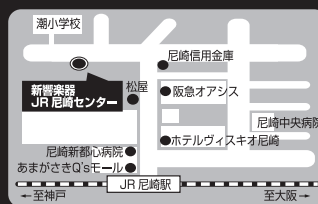

西宮市相生町3-38
阪急夙川駅北改札出て
西へ徒歩1分
営業時間
月～土10:00～20:00
日曜日10:00～18:00
祝定休

尼崎市

JR尼崎センター

TEL06-6493-8730

尼崎市潮江1-29-10
JR尼崎駅北へ
徒歩7分程度
営業時間
月曜日14:00～20:00
火～土10:00～20:00
日祝定休

体験レッスン、お問い合わせ等、上記会場へお気軽にお電話ください。
各会場のQRを読み取り、ヤマハ英語教室の会場HPからもお申し込みいただけます。